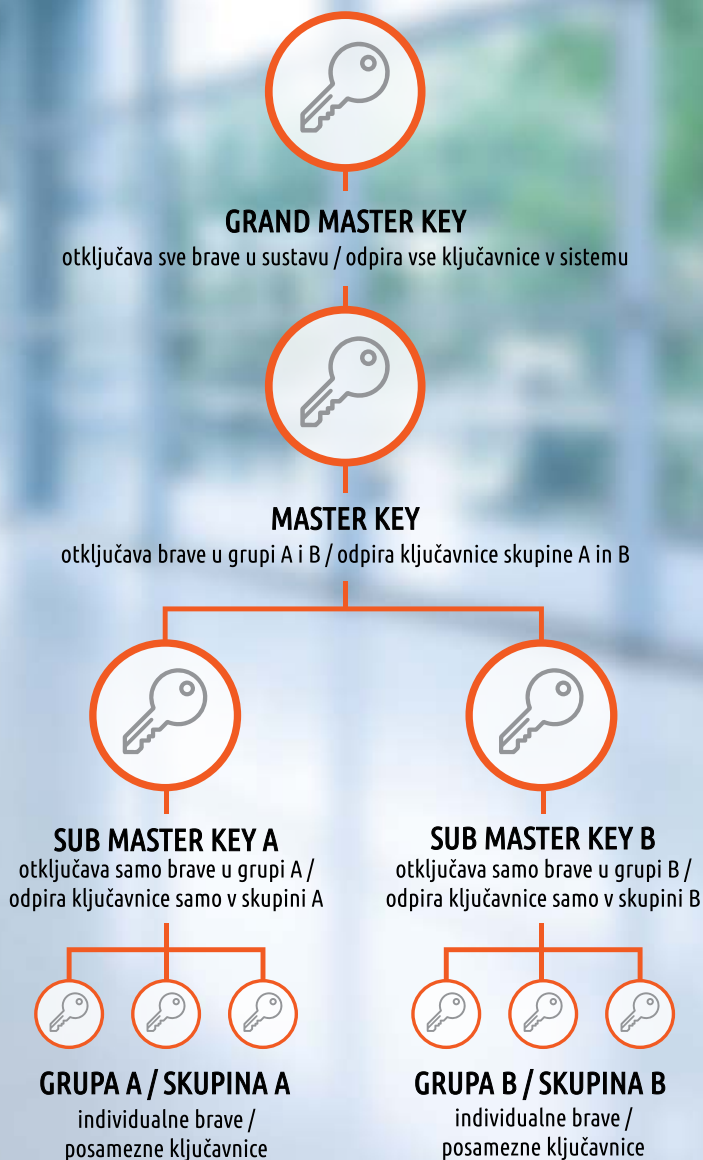

WILKA

Nudimo vam mogućnost slaganja složene mreže pristupa pojedinim prostorijama unutar objekta. Ovisno o željenom pristupu i hijerarhiji ustanove, možemo vam složiti sistem jednog ključa kojim otključavate pojedine prostorije. Nakon slaganja sistema, dobivate svoju sigurnosnu karticu te na taj način onemogućavate dupliciranje ključa bez vašeg znanja.

WILKA

Glede na Vaše želje in potrebe Vam izdelamo sistem zaklepanja, kar pomeni, da z enim ključem odprete vrata po Vaši želji. Ob sistemu prejmete tudi varnostno kartico, ki preprečuje neželjeno izdelavo dodatnih ključev brez Vašega vedenja.

Master sistemi u zaštićenom profilu

- cilindar za svaku situaciju zaključavanja
- razni mehanizmi pod master ključem kao što su: polucilindar, lokoti, bravice za poštanski sandučić itd.
- horizontalni i vertikalni zaštićeni profili u ponudi

Master sistemi v zaščitenem profilu

- cilindrični vložki za različne možnosti zaklepanja
- master ključ mehanizmi zaklepanja za: polcilindrične vložke, obešanke, poštne nabiralnike, itd.
- v ponudbi horizontalni in vertikalni zaščiteni profili