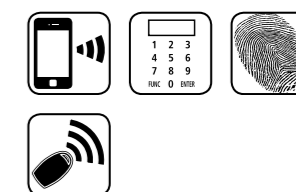

App

KeyApp

- Otvaranje cilindra putem pametnog telefona
- Besplatno preuzimanje na iOS App Store ili Google Play Store (Android 7.0 Nougat i iOS 10.0)
- Brza instalacija i neposredno stavljanje u pogon
- Za učitavanje ažuriranja na cilindar i tipkovnicu
- Isčitajte i prikažite povijest

Radi s PC-om

- Putem softvera za PC, koji se isporučuje po želji, dostupne su među ostalim slijedeće funkcije:
 - Upravljanje korisnicima
 - Dodjela prava
 - Isčitavanje povijesti itd.

* Ukoliko se koriste okovi sa zaštitom od povlačenja jezgre, onda mehanička brava u slučaju nužde nije dostupna!

Svojstva:

Primjenjivi identifikacijski mediji:

Artikl	EAN
ENTRY easy 5602 Fingerprint	40 03482... 56022 8

secuENTRY easy plus

Potpuni komplet – Pincod

secuENTRY easy plus 5651 Pincod

Potpuni komplet za ulazna i unutarnja vrata: elektronički cilindar secuENTRY easy plus s radio vezom (Bluetooth 4.0 LE) za tipkovnicu Pincod.

Sadržaj: elektronički cilindar secuENTRY easy plus, tipkovnica secuENTRY Pincod, baterije, upute za uporabu i ugradnju, 2 ključa za slučaj nužde.

Pristup

1. Mobilno putem pametnog telefona

- Aplikacija dostupna u App Store odnosno Google Play Store