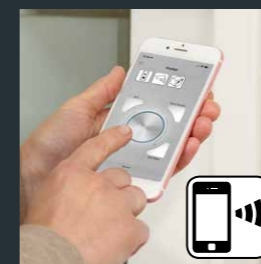

Program secuENTRY nudi vam do četiri praktične, inovativne opcije otvaranja!

Otvaranje PIN kodom

Otvaranje otiskom prsta

Otvaranje transpoderom

Otvaranje putem pametnog telefona

secu **ENTRY**

Izvršno! Serija secuENTRY tvrtke BURG-WÄCHTER odlikovana je nagradom PLUS X AWARD kao "Najbolji proizvod". Osim toga, serija secuENTRY ("Kvaliteta proizvedena u Njemačkoj") nagrađena je oznakom kvalitete u kategorijama dizajna, inovativnosti, visoke kvalitete te zbog jednostavnosti korištenja i funkcionalnosti.