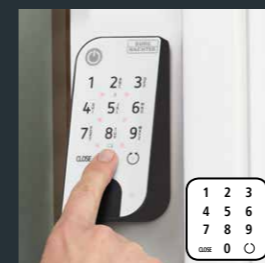

Nikad više nećete zaboraviti ključ!

Program secuENTRY nudi vam do četiri praktične, inovativne opcije otvaranja!

Otvaranje PIN kodom