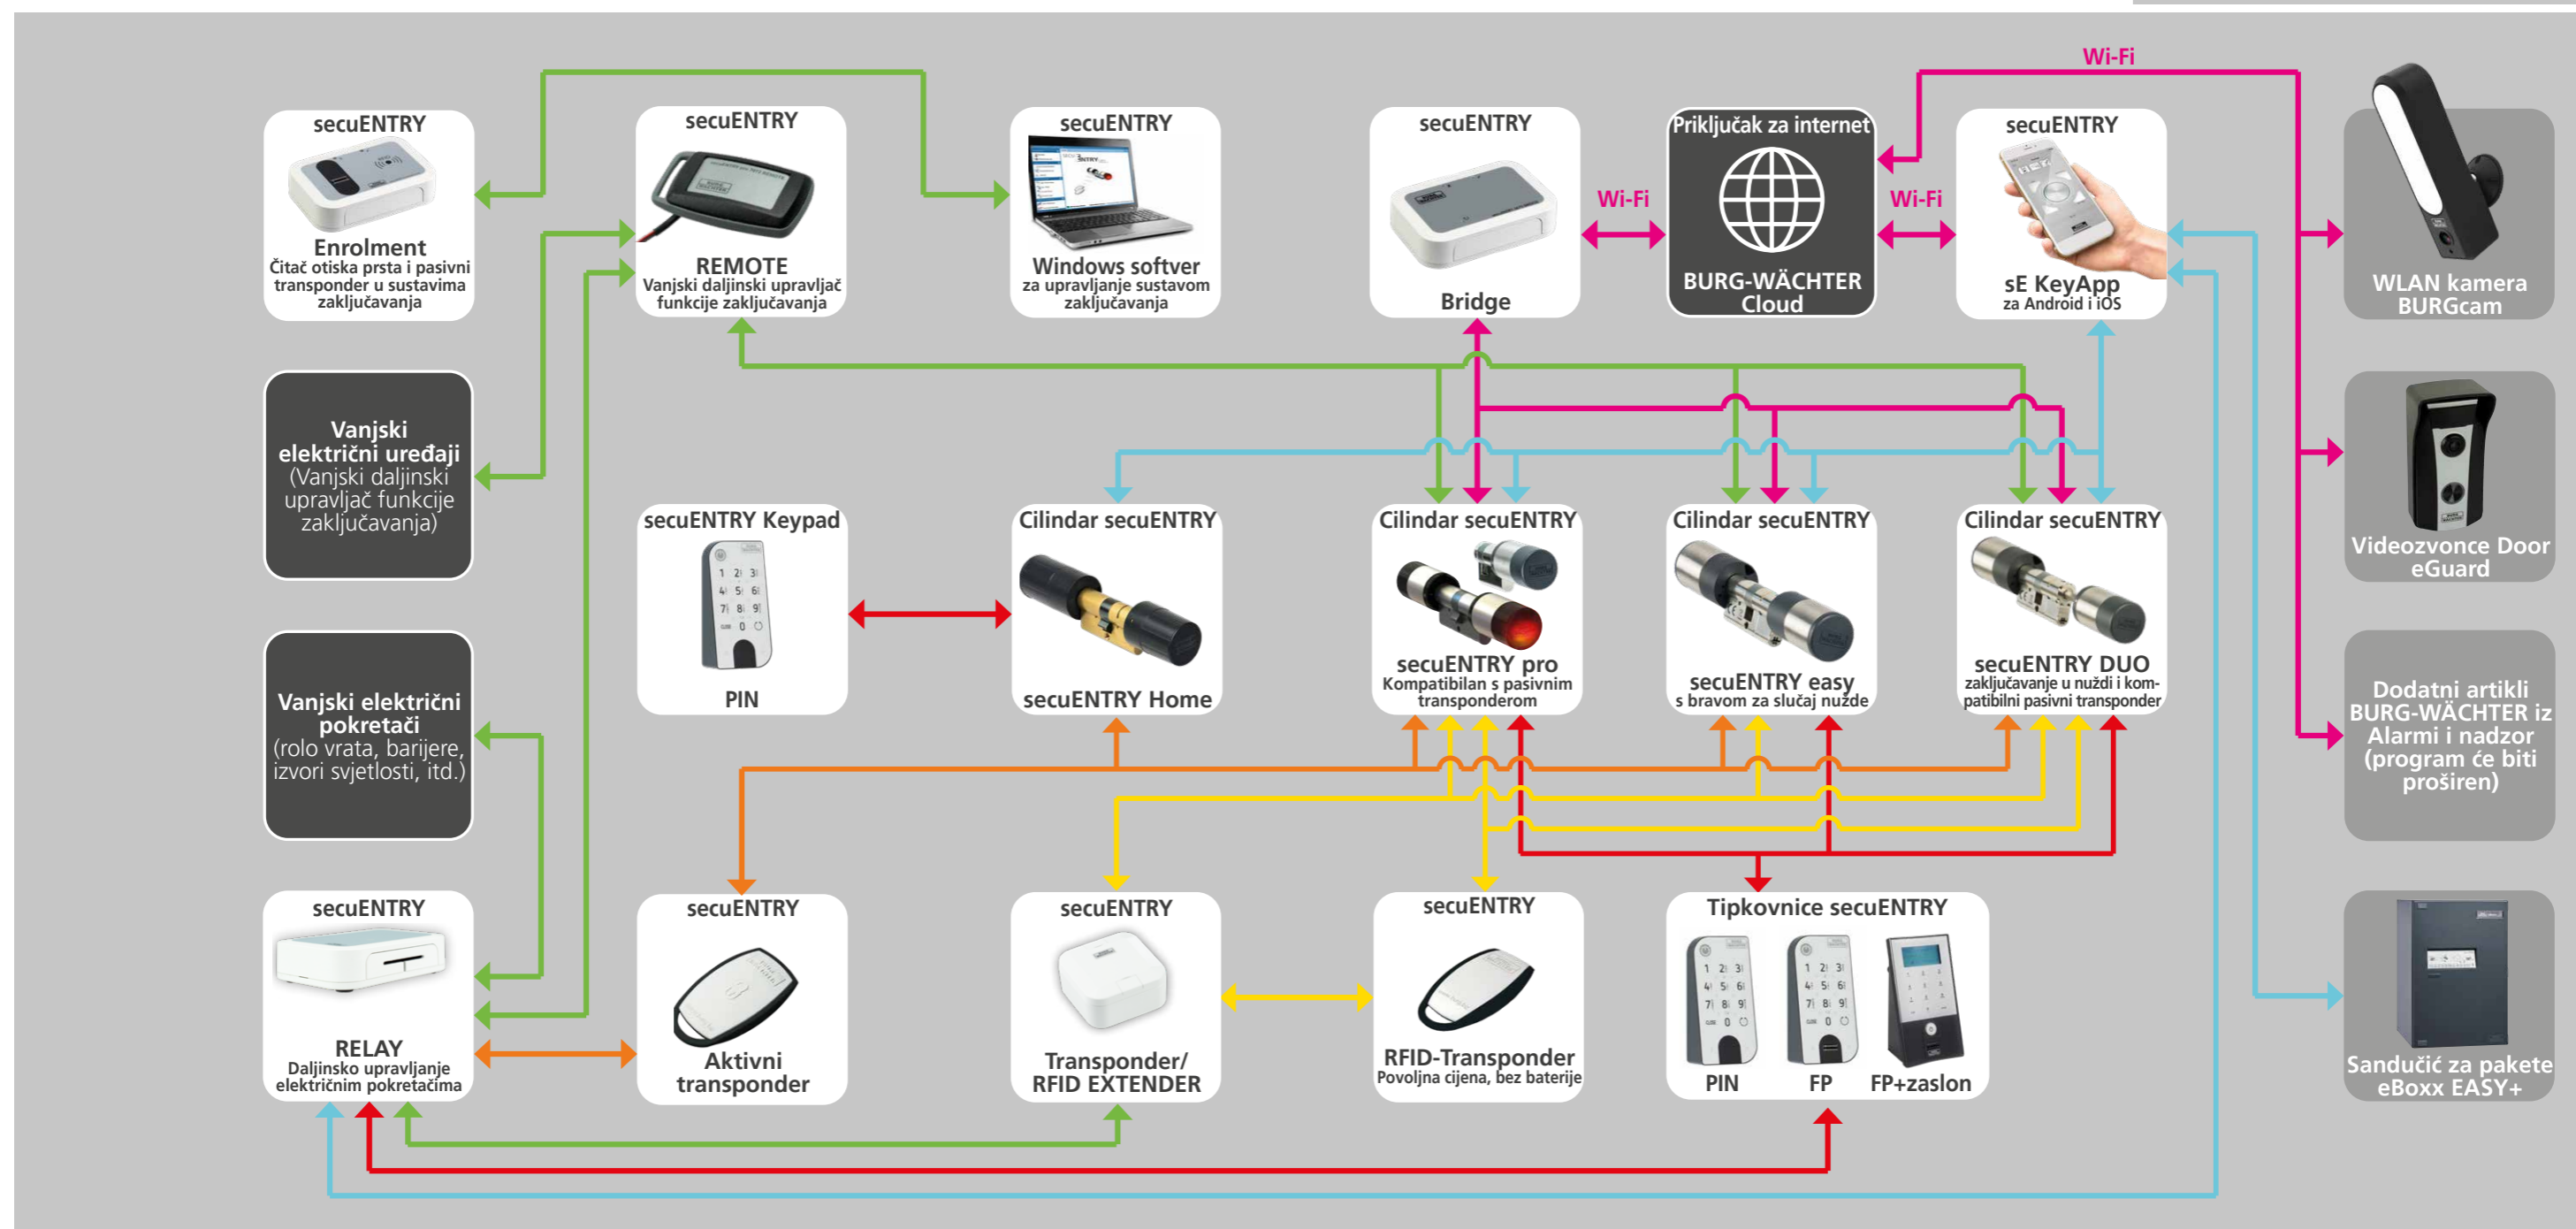

Donji dijagram pokazuje koje su kombinacije i komunikacijski kanali mogući sa serijom secuENTRY. Modularni sastav povećava vašu fleksibilnost prilikom postavljanja. Središnji element su četiri različita elektronička cilindra za vrata. Njihove različite karakteris-

tike omogućuju vam da odaberete sustav prilagođen vašim potrebama.

Potpuna prilagodljivost prema pristupnim medijima – pristup vam omogućuju tri tipkovnice, aktivni i pasivni transponderi kao radio-ključ ili aplikacija secuENTRY KeyApp. Možete proširiti svoj sustav brojnim dodacima i prilagoditi ga svojim individualnim potrebama. Cijeli sustav secuENTRY komunicira pomoću najnovije Bluetooth tehnologije. Omogućuje raspon je do četiri puta veći, kao i brz i siguran prije-

nos podataka.

Aplikacija SecuENTRY KeyApp besplatno je dostupna u iOS i Google Play Store, pruža vam još više prednosti: Pomoću nje možete praktično upravljati video kamerama BURGcam, videozvoncem za vrata Door eGuard 8500 ili sandučićem za pakete eBoxx EASY iz jedne aplikacije.

secuENTRY

Cilindar

Cilindar secuENTRY Home ENTRY 5000 CYL

- Uz besplatnu aplikaciju za pametne telefone secuENTRY KeyApp, ovaj se cilindar može koristiti bez ikakvih dodatnih komponenti
 - Opcionalni identifikacijski medij: Tipkovnica, ključ s radio vezom sE-Key
 - 1 milijun mogućnosti koda (kada koristite tipkovnicu ENTRY)
 - Moderni Bluetooth 5.2 LE standard
 - Administrativni kod više razine, korisnički kod pri korištenju tipkovnice, pet dodatnih korisnika putem opcijskih radio-ključeva ili pametnog telefona
 - Pojedinačno odgovara debljinama vrata do 118 mm (59/59)
 - Baterije: 2 x Mignon LR06 AA alkaliske baterije
 - Kompatibilan s tipkovnicom 7711 Keypad PIN i radio-ključem ENTRY sE-Key 7713 (programabilno putem aplikacije)
 - Sadrži dva pasivna transpondera, baterije, upute za uporabu i ugradnju
- Kompatibilno sa:**
- Tipkovnica: ENTRY 7711 Keypad PIN
 - ključ s radio vezom: ENTRY sE-Key 7713