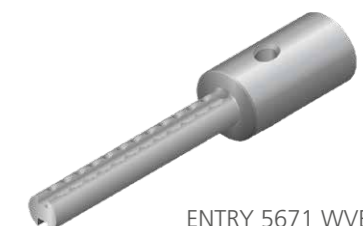

secuENTRY

Produžetak osovine ENTRY 5671 WVE

- Materijal: Nehrđajući čelik
- Pričvršćenje: Originalnu osovinu potrebno je prilagoditi ovisno o dimenzijama vrata
- Postavljanje: Za razmake od 61 do 77 mm (mjereno od sredine pričvrstnog vijka) potrebno je skratiti standardnu osovinu do 16 mm
- Maksimalno produljenje vanjske osovine: 104 mm (mjereno od sredine pričvrstnog vijka) samo za cilindar 7100, 7600 ili cilindar easy
- Sadržaj isporuke: Produžetak osovine, pričvrstni klin

ENTRY 5671 WVE

Artikl	EAN
	40 03482...
ENTRY 5671 WVE	56450 9

SECUENTRY

Produžetak osovine ENTRY 5672 WVE

- Materijal: šesterokutna čelična osovina
- Maksimalno produljenje vanjske osovine: 101 mm (mjereno od sredine pričvrstnog vijka) samo za cilindar 7116, 7650 ili easy + cilindar
- Sadržaj isporuke: Produžetak osovine, odgovarajući dugi vijak