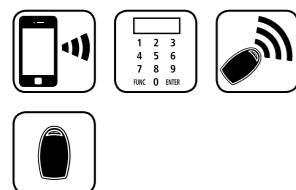

Artikl	EAN
ENTRY easy plus 5651 Pincod	40 03482... 56511 7